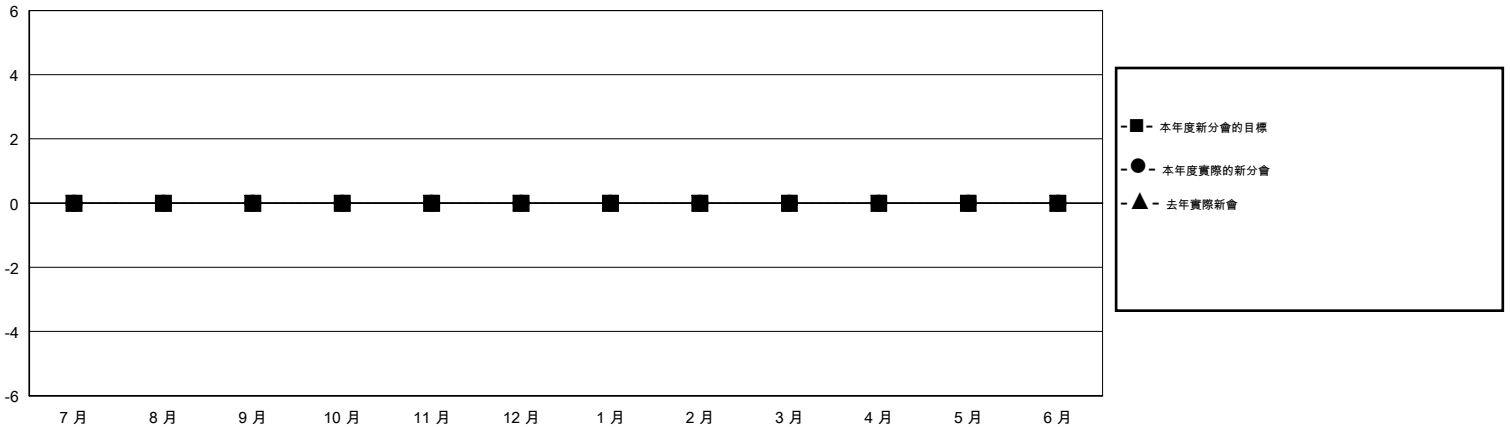

# MONTHLY MEMBERSHIP PROGRESS REPORT

District 390

Results as of: 8/31/2014

GMT: OPEN

地點 CHINA

GMT憲章區 5

分會					位會員@每位須繳				
成果 2014-2015					成果 2014-2015				
季	新分會目標	實際新會	實際取消的分會	實際淨增/減	季	新會員目標	實際添加會員總數	實際退會會員	實際淨增/減
7月/8月/9月	0	0	0	0	7月/8月/9月	0	14	0	14
10月/11月/12月	0	0	0	0	10月/11月/12月	0	0	0	0
1月/2月/3月	0	0	0	0	1月/2月/3月	0	0	0	0
4月/5月/6月	0	0	0	0	4月/5月/6月	0	0	0	0

目標與實際新會累積

目標和實際會員累積

已取消的分會: 0	0 CLUBS OF 0 增添1位或以上的會員	性別分佈
		男 0 (100.00%)
		女 0 (100.00%)
放棄的會員	<a href="#">點擊這裡取得健康評估資料</a>	家庭單位會員 0
過世 0		戶長 0
分會已取消 0		非戶長 0
其他 0		
總計 0		