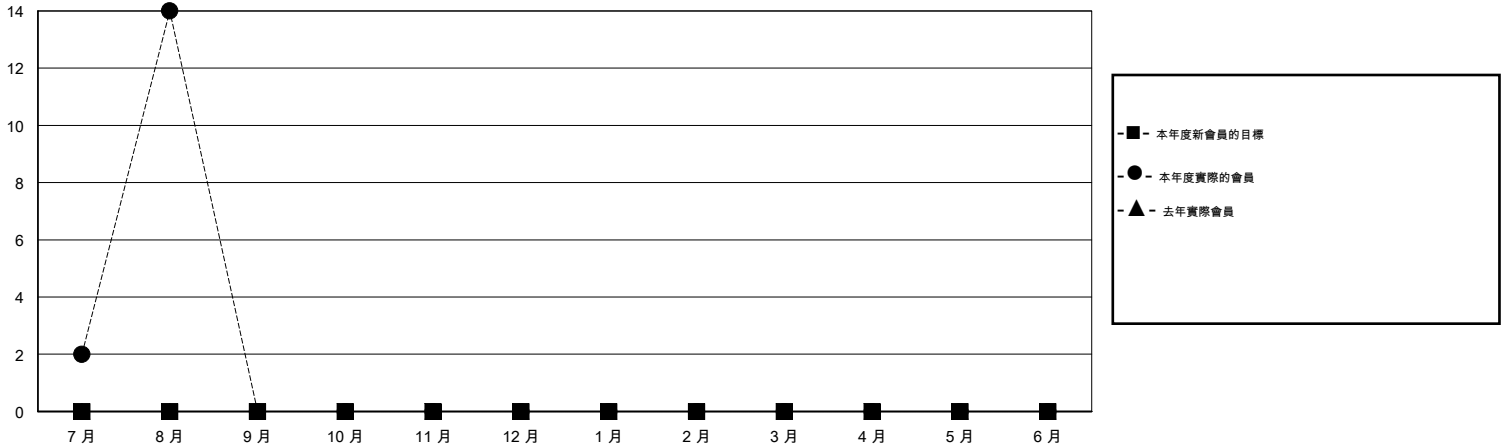

# MONTHLY MEMBERSHIP PROGRESS REPORT

District 390

Results as of: 8/31/2014

GMT: OPEN

地點 CHINA

GMT憲章區 5

分會					位會員@每位須繳				
成果 2014-2015					成果 2014-2015				
季	新分會目標	實際新會	實際取消的分會	實際淨增/減	季	新會員目標	實際添加會員總數	實際退會會員	實際淨增/減
7月/8月/9月	0	0	0	0	7月/8月/9月	0	14	0	14
10月/11月/12月	0	0	0	0	10月/11月/12月	0	0	0	0
1月/2月/3月	0	0	0	0	1月/2月/3月	0	0	0	0
4月/5月/6月	0	0	0	0	4月/5月/6月	0	0	0	0

目標與實際新會累積

目標和實際會員累積

已取消的分會: 0	0 CLUBS OF 0 增添1位或以上的會員	性別分佈
		男 0 (100.00%)
		女 0 (100.00%)
放棄的會員	<a href="#">點擊這裡取得健康評估資料</a>	家庭單位會員 0
過世 0		戶長 0
分會已取消 0		非戶長 0
其他 0		
總計 0		